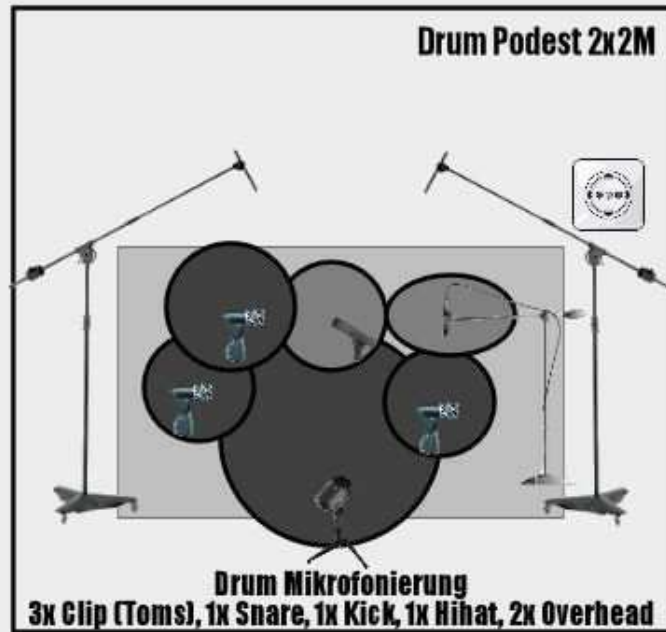

Backdrop Banner (4x2M, mit Ösen)

Monitor Kanal 4

Samples über Smartphone
(Stereo Miniklinke 3.5 auf 2x Mono Klinke 6.3)
per Stereo DI Box

DI Box STEREO

Doppelte Mikrofonierung

Über Mono DI Box
in die PA (keine Mikrofonierung)

DI Box Mono

Backing Vocals Bass
(Stativ mit Galgen)

Monitor Kanal 3

Rollup Banner
85x215cm

Monitor Kanal 1

Monitor Kanal 1

Floorboard Gitarre

Vocals Git
(Tellerstativ mit Galgen)

Monitor Kanal 2

Rollup Banner
85x215cm