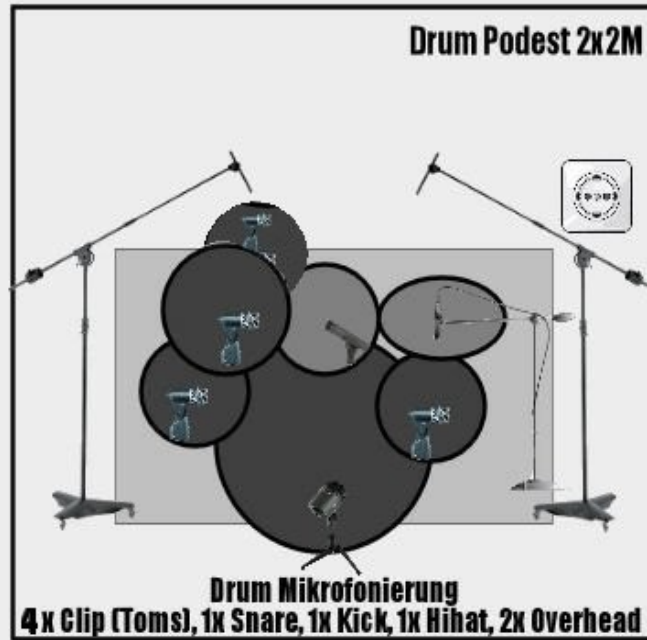

Backdrop Banner (4x2M, mit Ösen)

**Monitor
Kanal 4**

Samples über Smartphone
(Stereo Miniklinke 3.5 auf 2x Mono Klinke 6.3)
per Stereo DI Box

DI
Box
STEREO

**Guitar
Rack
Kemper**

Über Mono DI Box
in die PA (keine Mikrofonierung)

**Bass
Rack**

DI
Box
Mono

erhöhte Stellfläche für Rack benötigt

erhöhte Stellfläche für Rack benötigt

Backing Vocals Bass
(Stativ mit Galgen)

**Monitor
Kanal 3**

Lead Vocals
(Tellerstativ ohne Galgen)
Funkmikro

**Monitor
Kanal 1**

**Monitor
Kanal 1**

Vocals Git
(Tellerstativ mit Galgen)

Floorboard Kemper
Gitarre

**Monitor
Kanal 2**

für Backup